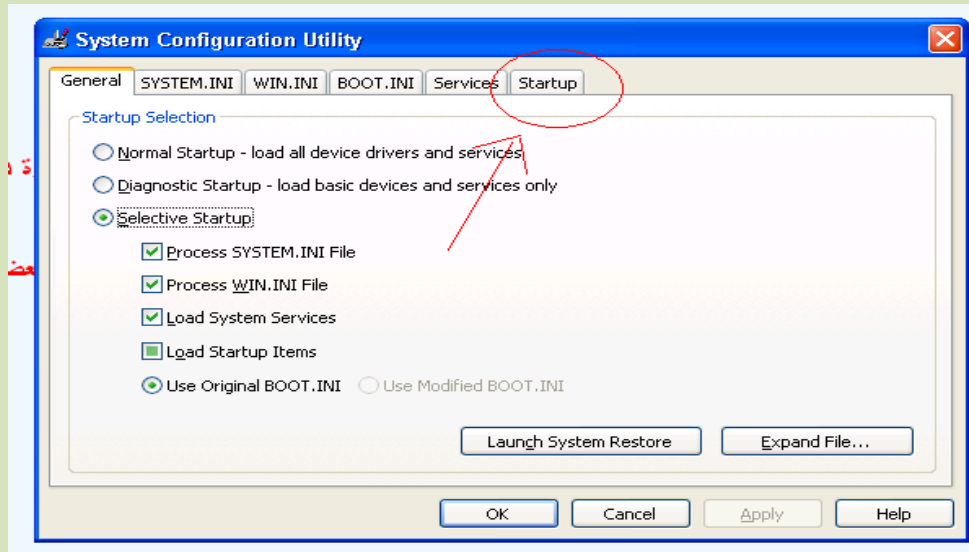

والان اليك طريقة الغاء تشغيل هذه البرامج عند تشغيل الجهاز

من قائمة "ابدا" اختر أمر "

Run ثم اكتب: msconfig

START UP ثم اختار ست اب

الشكل 1